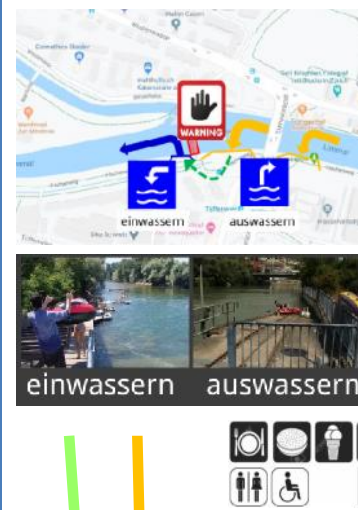

DIETIKER-WEHR

GEFAHR!

Achtung Wehr!

LEBENSGEFAHR

AUSBOOTSTELLE NÖTZLI-WIESE

KLOSTER FAHR

HÖNGGER-WEHR

GEFAHR!

Achtung Wehr!

LEBENSGEFAHR

ALLMEND GLANZENBERG

NEUE AUSBOOTSTELLE

GEFAHR!

Achtung Wehr!

Ausstieg links
nach 4 Brücken

EINBOOTSTELLE
PARK WIPKINGEN