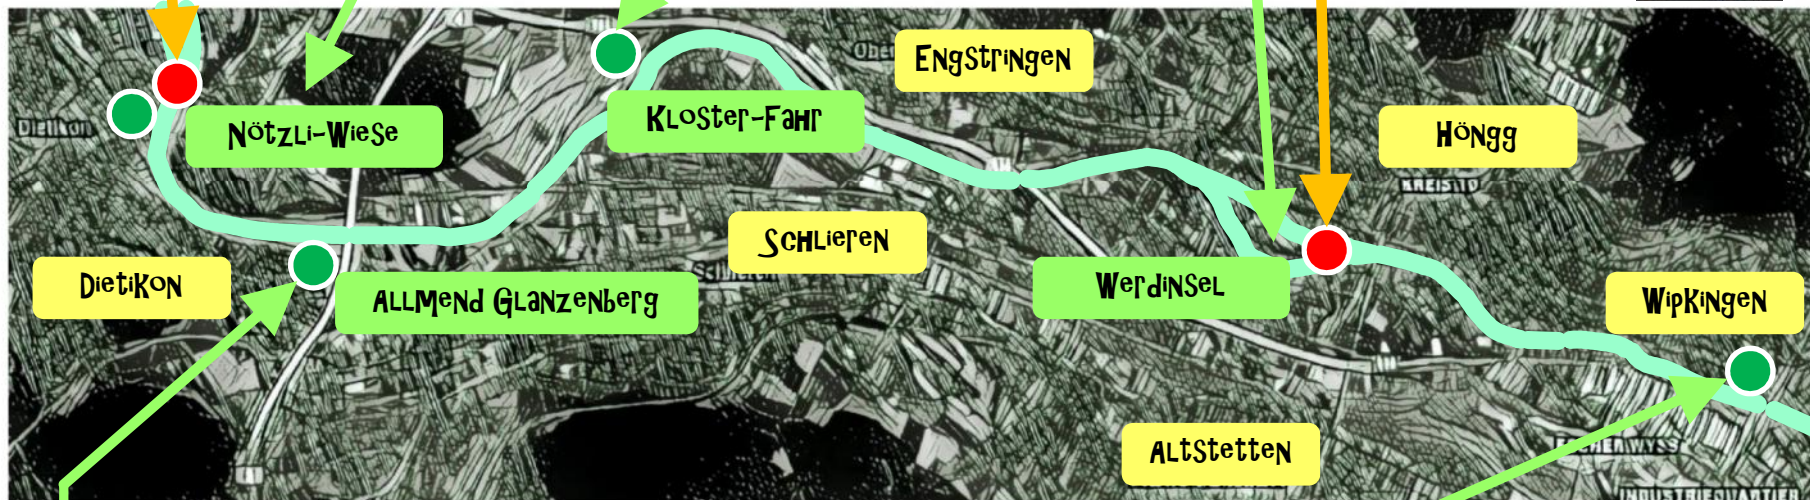

DIETIKER-WEHR

GEFAHR!

Achtung Wehr!

LEBENSGEFAHR

AUSBOOTSTELLE NÖTZLI-WIESE

KLOSTER FAHR

HÖNGGER-WEHR

GEFAHR!

Achtung Wehr!

LEBENSGEFAHR

ALLMEND GLANZENBERG

NEUE AUSBOOTSTELLE

GEFAHR!

Achtung Wehr!

Ausstieg links
nach 4 Brücken

EINBOOTSTELLE
PARK WIPKINGEN